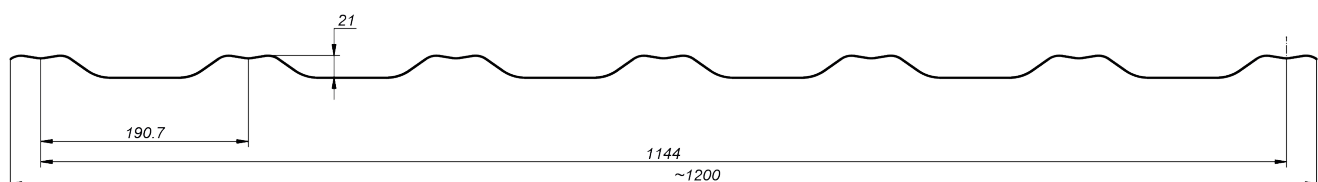

Krytinou German Simetric pokryjete i ty nejnáročnější střešky. Na pokládku použijete přitom optimální množství modulů bez nutnosti častého řezání krytiny, což je ekonomicky výhodné. Těsné krytí a mnohaletou životnost zaručí vysoce kvalitní materiál použitý na výrobu spolu s přesným rozměrovým provedením. Plechovou krytinu lze použít na krytí střešů se sklonem alespoň 14 stupňů. Výrobek je dostupný pro výšku prolisu zlomu tašky: 30 mm, a v délce modulu: 350 mm.

Technické údaje

Celková šířka:	~1200 mm	Výška stupně – úskoku dlaždice:	30 mm
Skutečná šířka pokrytí:	1144 mm	Hloubka profilu:	21 mm
Tloušťka hotového výrobku (ocel):	0,5 mm	Delka stupně – Modul:	350 mm
Tloušťka hotového výrobku (hliník):	0,6 mm	Min. délka:	720 mm
Délka vlny:	190,7 mm	Max. doporučená délka:	5970 mm*

* Blachotrapez nezodpovídá za mechanická poškození během dopravy plechů delších než doporučených v Technických Podrobnostech Profilů. Objednávka delších plechů než doporučených zvětšuje riziko vystoupení poškození během dopravy, obrábění a montáže. Plechy delší než doporučené mohou být deformovány. Je to spojeno s technologií výroby a roztažností materiálu vlivem amplitudy teplot.

German Simetric - rozměry, podélný řez.