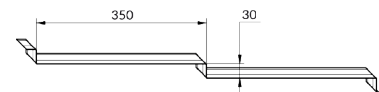

Krytinou German Simetric pokryjete i ty nejnáročnější střešky. Na pokládku použijete přitom optimální množství modulů bez nutnosti častého řezání krytiny, což je ekonomicky výhodné. Těsné krytí a mnohaletou životnost zaručí vysoce kvalitní materiál použitý na výrobu spolu s přesným rozměrovým provedením. Plechovou krytinu lze použít na krytí střešů se sklonem alespoň 14 stupňů. Výrobek je dostupný pro výšku prolisu zlomu tašky: 30 mm, a v délce modulu: 350 mm.

Technické údaje

Celková šířka:	~1200 mm	Výška stupně – úskoku dlaždice:	30 mm
Skutečná šířka pokrytí:	1144 mm	Hloubka profilu:	21 mm
Tloušťka hotového výrobku (ocel):	0,5 mm	Delka stupně – Modul:	350 mm
Tloušťka hotového výrobku (hliník):	0,6 mm	Min. délka:	720 mm
Délka vlny:	190,7 mm	Max. doporučená délka:	5970 mm*

* Blachotrapez nezodpovídá za mechanická poškození během dopravy plechů delších než doporučených v Technických Podrobnostech Profilů. Objednávka delších plechů než doporučených zvětšuje riziko vystoupení poškození během dopravy, obrábění a montáže. Plechy delší než doporučené mohou být deformovány. Je to spojeno s technologií výroby a roztažností materiálu vlivem amplitudy teplot.

German Simetric - rozměry, podélný řez.